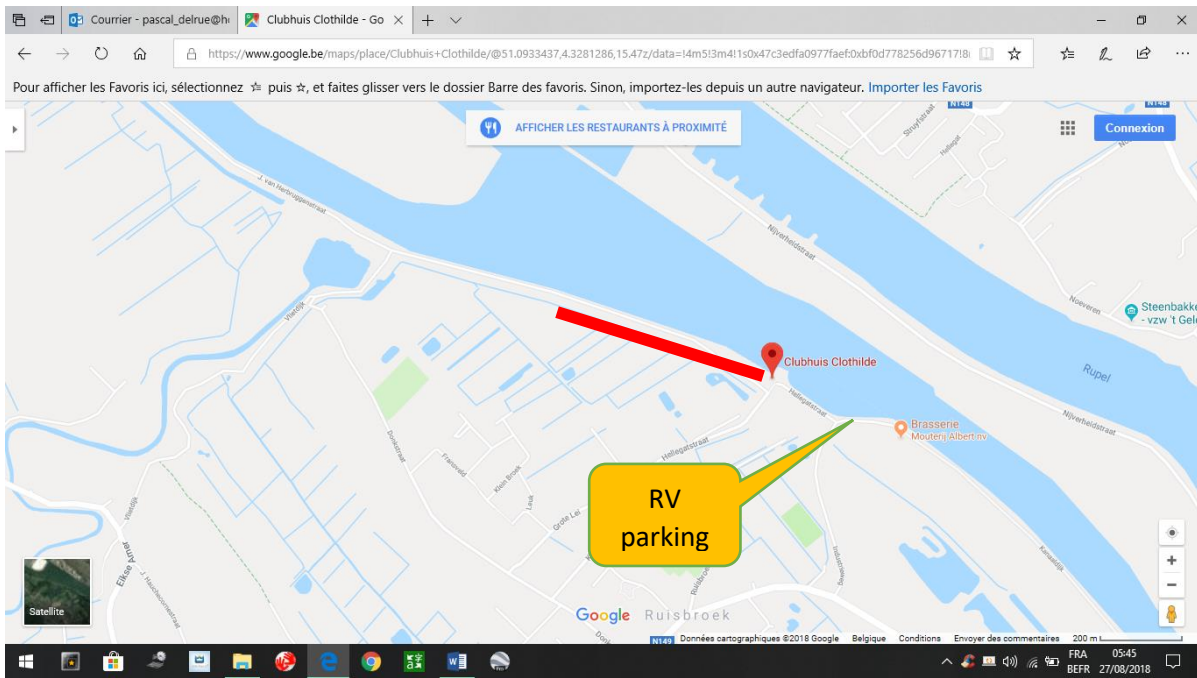

**PROGRAMMA PRESELECTIE INTERS feeder**  
**PROGRAMME PRESELECTION INTERS feeder**

**27-28 Nov 2021**

Plaats : zeekanaal strook « Clothilde » Puurs

Lieu : canal maritime secteur « Clothilde » à Puurs

**GPS : Hellegatstraat 1, 2870 Puurs**

Afhalen plaatsnummers : aan het water - au bord de l'eau

Retrait des emplacements : parking « Clothilde »

Vanaf / À partir de : --+ 07h30

Aanvang / Heures de début : 10h00 - 15h00

Modaliteiten : FIPSeD Reglement feeder van 2020, BFA, Reglement Preselecties 2021