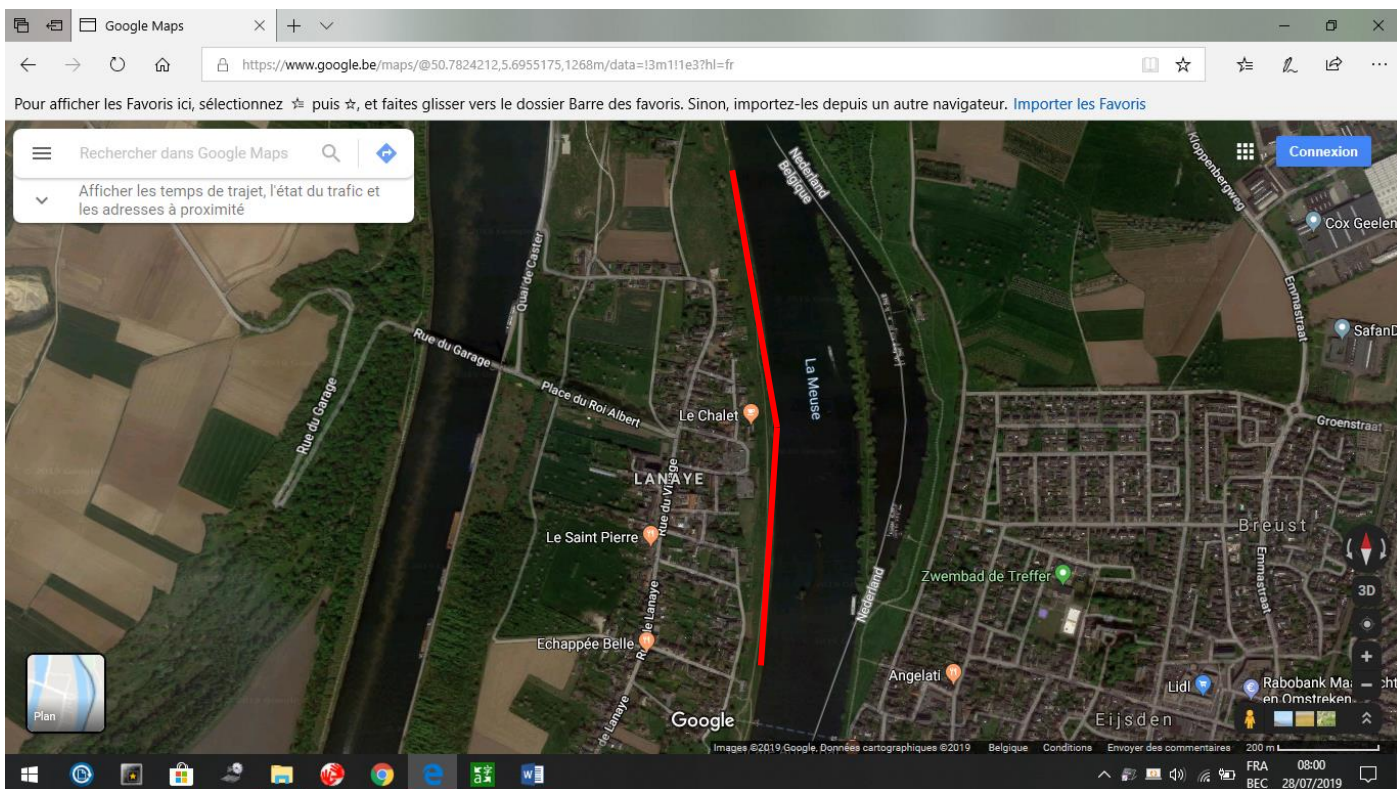

PROGRAMMA INTERS feeder A & B 14 en 15 sept 2019

PROGRAMME INTERS feeder A & B 14 et 15 sept 2019

Plaats / Lieu : de Maas in Lanaye, la Meuse à Lanaye

Afhalen plaatsnummers : parking « le chalet » Rue du cimetière 25, 4600 VISE