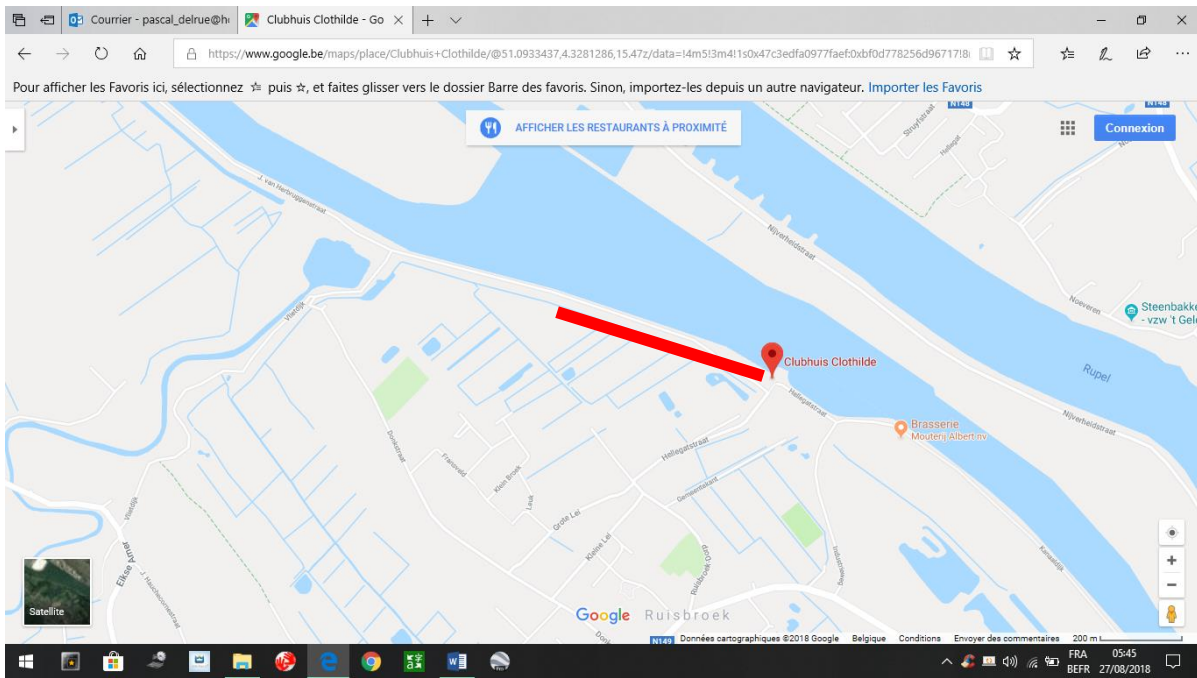

PROGRAMMA PRESELECTIE INTERS feeder
PROGRAMME PRESELECTION INTERS feeder

15-16 Oct 2022

Plaats : zeekanaal strook « Clothilde » Puurs

Lieu : canal maritime secteur « Clothilde » à Puurs

GPS : Hellegatstraat 1, 2870 Puurs